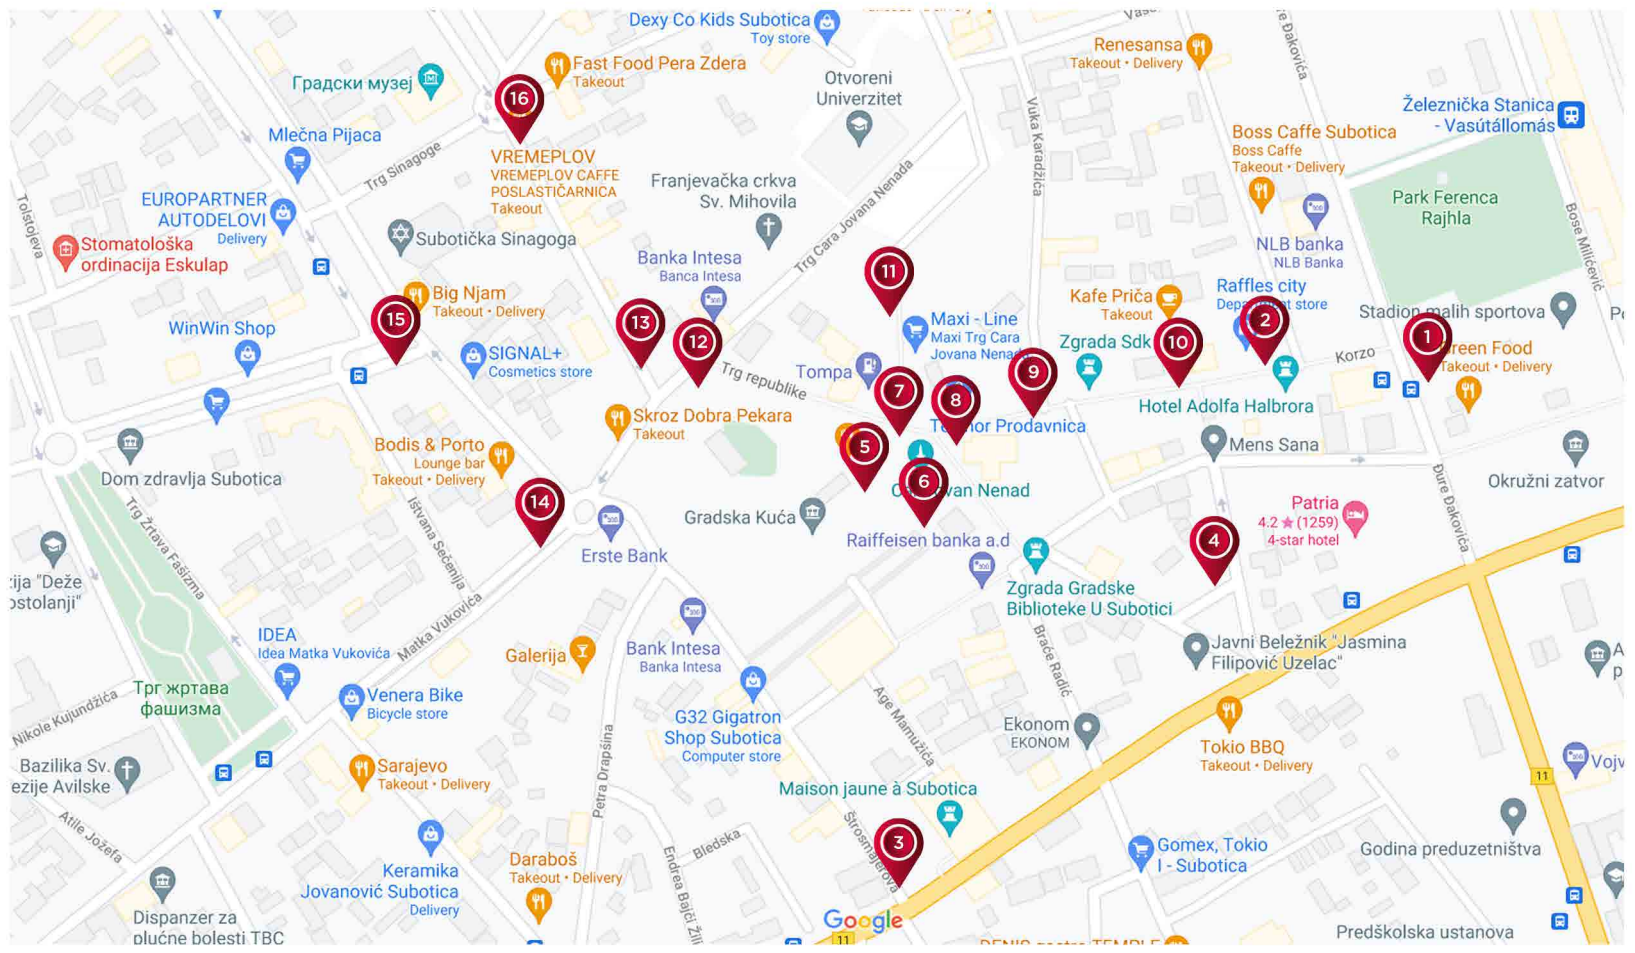

CITY LIGHT PANOI | SUBOTICA

OGLAŠAVANJE NA CITY LIGHT PANOIMA

City Light panoi spadaju pod OOH (Out Of Home) oglašavanje i imaju za cilj plasiranje reklamnih poruka na atraktivnim lokacijama prevashodno na pešačkim zonama. Ovaj način oglašavanja je veoma pogodan, jer je veliki broj ljudi kocentrisan u samom centru. Budući da je reč o pešačkim zonama gde svakodnevno cirkuliše veliki broj ljudi velika je verovatnoća da vasa reklamna poruka bude “usađena” u svest potencijalnih potrošača tj prolaznika.

Naša agencija nosi ekskluzivno pravo na pozicije reklamnih panoa za sve atraktivne šetačke zone u Subotici (Centar grada - Korzo, Borovo i Rudić ulica, Radijalac i Prozivka). Uzimajući u obzir reklamni potencijal, ekskluzivnost i premium lokacije, predstavljamo Vam mogućnosti za oglašavanje na jedinoj City Light mreži reklamnih panoa u Subotici.

An aerial, grayscale photograph of a city, likely Zagreb, Croatia. The central focus is the tall, ornate clock tower of the Zagreb Cathedral, featuring a dark, pointed spire and a clock face. The surrounding cityscape includes various buildings with gabled roofs and a mix of architectural styles. The sky is filled with soft, white clouds. The overall tone is historical and architectural.

CENTAR GRADA | PEŠAČKA ZONA

16

VREMEPLOV
VREMEPLOV CAFFE
POSLASTIČARNICA
Takeout

15

Big Njam
Takeout • Delivery

13

Skroz Dobra Pekara
Takeout

14